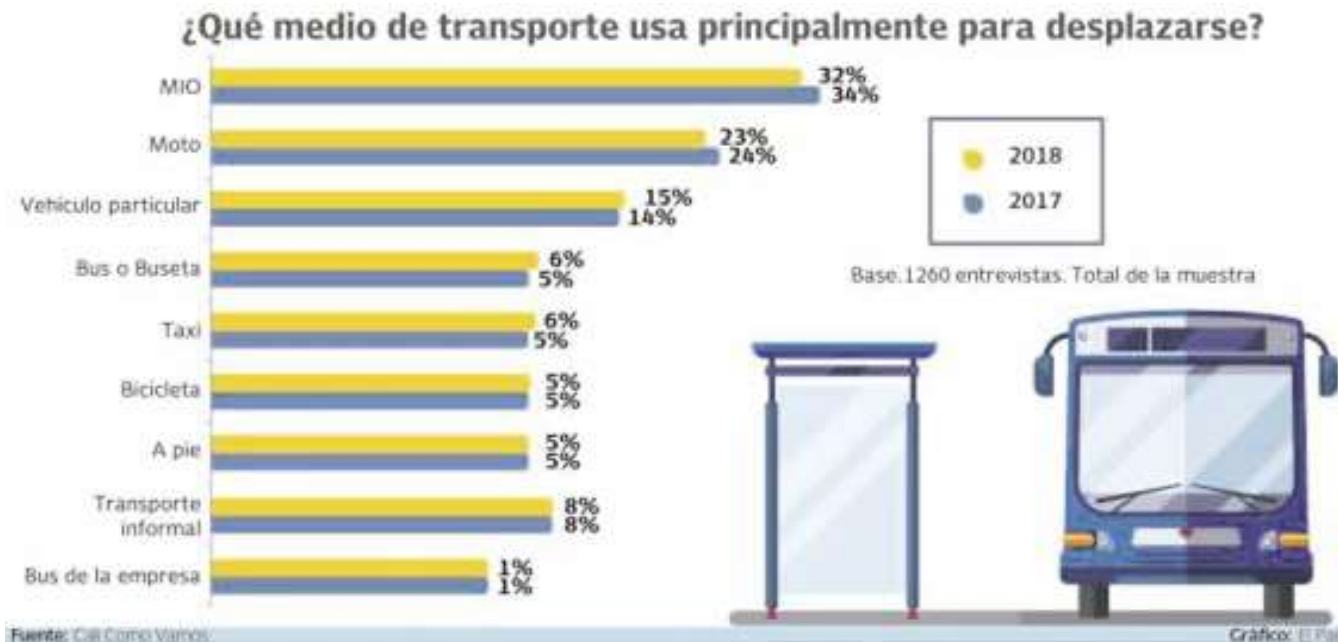

Transporte: Medios de transportes principales de Cali

Casa Editorial El País Cali. Estos son los dos medios de transporte más usados por los caleños [Internet]. elpais.com.co. 2019 [cited 2021 Oct 22]. Available from: <https://www.elpais.com.co/contenido-premium/estos-son-los-dos-medios-de-transporte-mas-usados-por-los-calenos.html>