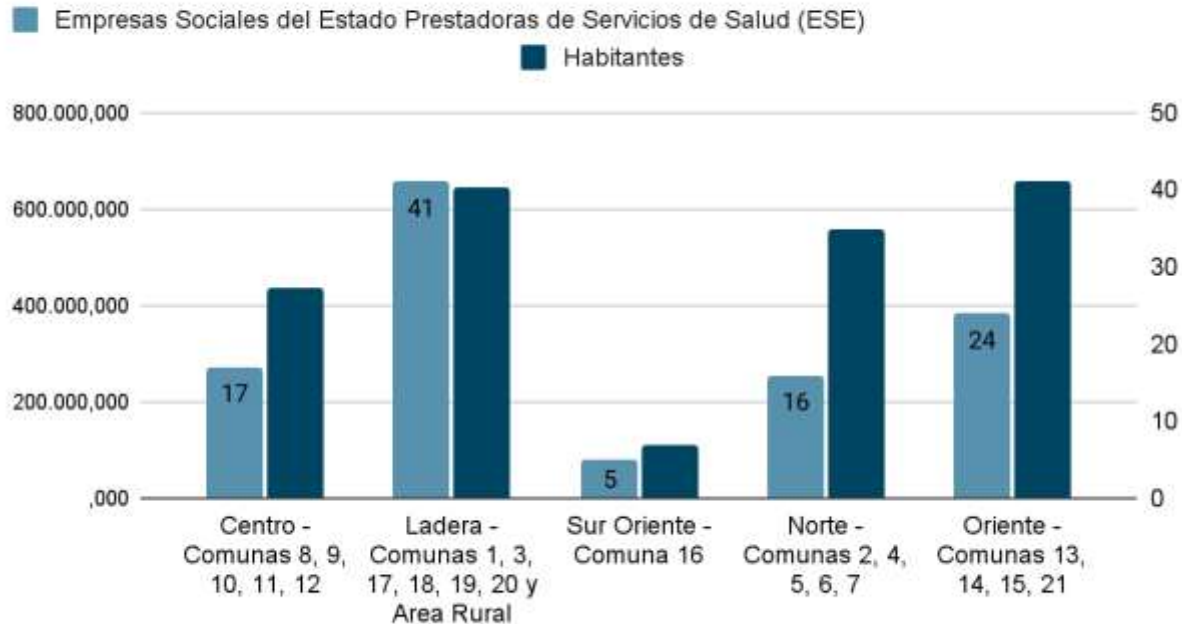

Empresas registradas en la Cámara de Comercio de Cali por tamaño y comunas 2019

Comuna	Grande	Mediana	Pequeña	Micro	Total Comuna
Comuna 02	193	559	1.868	9.126	11.746
Comuna 17	39	166	713	9.111	10.029
Comuna 03	67	249	905	8.192	9.413
Comuna 19	47	169	875	7.367	8.458
Comuna 09	5	51	386	4.330	4.772
Comuna 10	6	26	166	4.542	4.740
Comuna 08	8	70	299	4.347	4.724
Comuna 04	55	125	420	3.292	3.892
Comuna 06	1	1	29	3.130	3.161
Comuna 13	0	2	26	2.628	2.656
Comuna 18	3	19	55	2.427	2.504

Comuna 16	0	7	52	2.412	2.471
Comuna 11	1	5	52	2.388	2.446
Comuna 05	2	7	43	2.384	2.436
Comuna 14	1	2	23	2.402	2.428
Comuna 15	0	1	16	2.158	2.175
Comuna 07	3	13	78	1.890	1.984
Comuna 12	0	2	23	1.600	1.625
Comuna 22	19	119	323	1.118	1.579
Comuna 21	2	0	11	1.554	1.567
Comuna 01	2	6	38	933	979
Comuna 20	0	1	14	796	811
Otros**	139	346	906	13.391	14.782
Total	593	1.946	7.321	91.518	101.378

Salud: Empresas Sociales del Estado Prestadoras de Servicios de Salud (ESE) en las comunas

Relacion ESE con habitantes por comunas (2020)