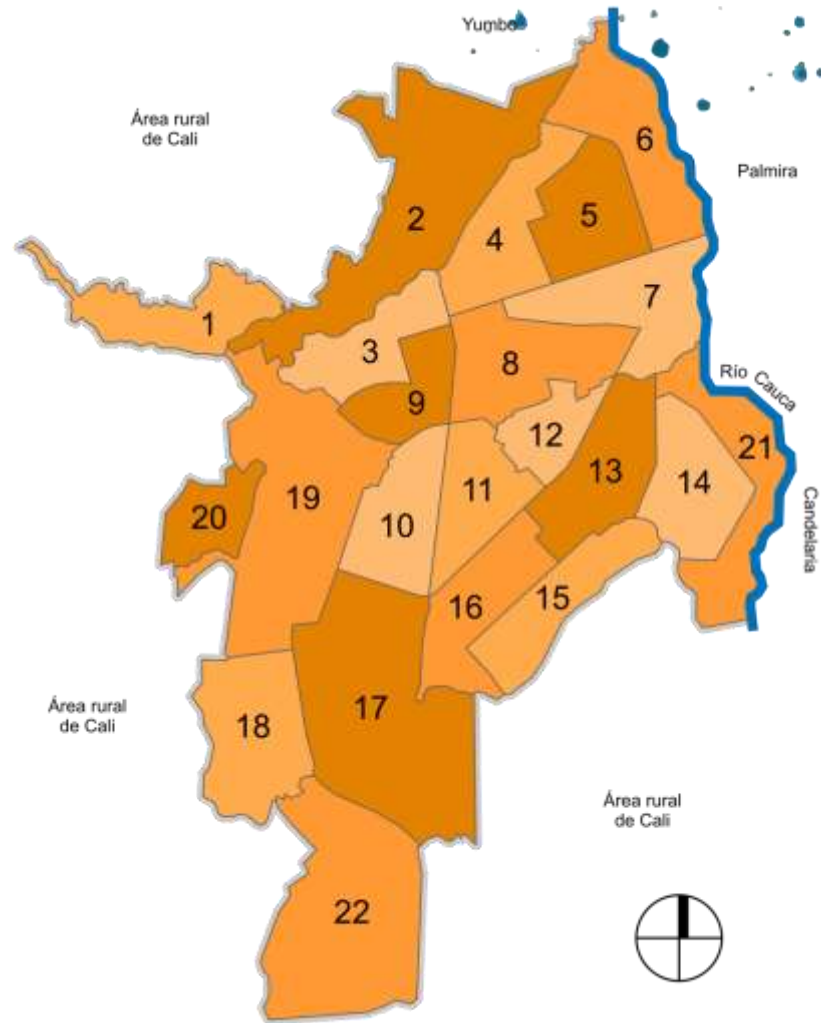

SEMANA DIAGONAL: EQUIPO 312

# CIUDADES DE 15 MINUTOS: DATOS

Isabella Serrano Moreno  
Edixon Alirio Salas Medina  
Andrés Felipe Herrera Gómez  
Álvaro José Sánchez Aristizabal  
Juliana Ortíz Márquez  
Sergio Villarreal Trujillo  
Mauricio Meneses Gaviria  
Juan Felipe Moran Osorio

# Población total en Cali (2020): 2.523.925

**No. de Comunas: 22**

# Habitantes por comuna

	2018	2019	2020
<b>Comuna 1</b>	97382	100497	103620
<b>Comuna 2</b>	120577	122637	124669
<b>Comuna 3</b>	46759	46887	46990
<b>Comuna 4</b>	52433	52132	51806
<b>Comuna 5</b>	114842	115759	116608
<b>Comuna 6</b>	194894	196573	198137
<b>Comuna 7</b>	69793	69285	68739
<b>Comuna 8</b>	103034	103266	103445
<b>Comuna 9</b>	43970	43646	43330
<b>Comuna 10</b>	112190	112645	113040
<b>Comuna 11</b>	109146	109754	110302