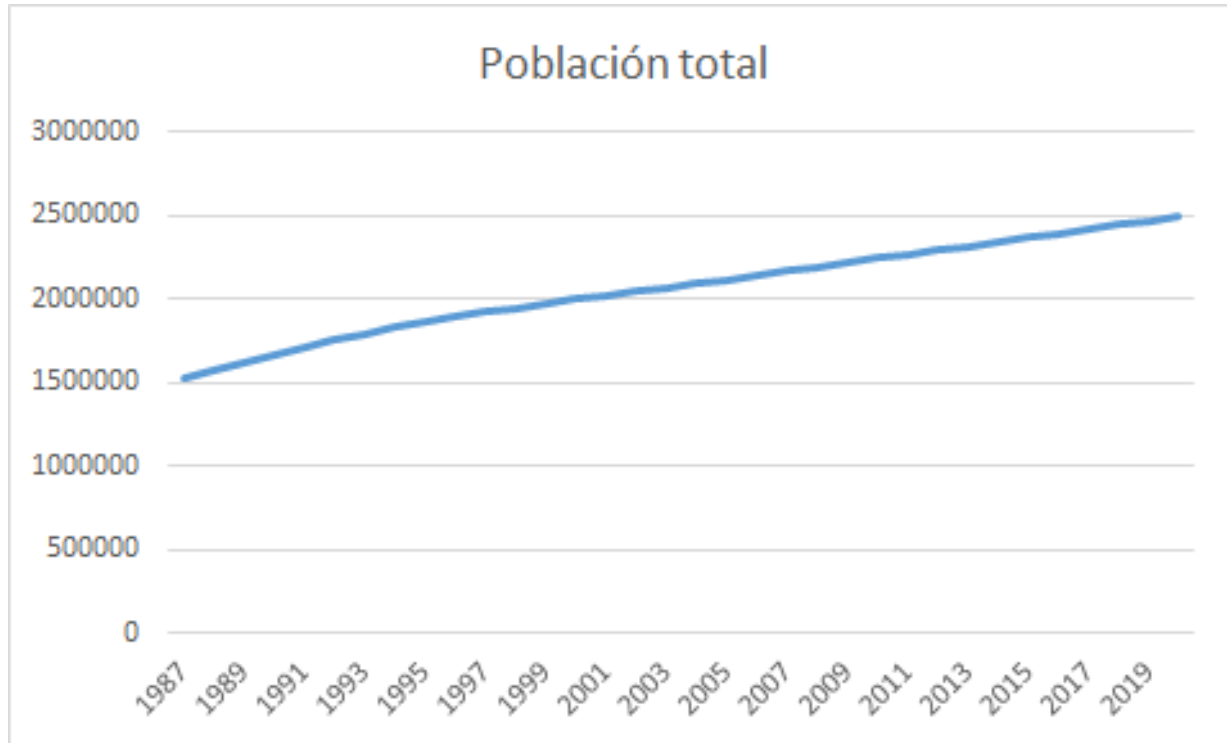

SEMANA DIAGONAL: EQUIPO 312

# CIUDADES DE 15 MINUTOS: DATOS

Isabella Serrano Moreno  
Edixon Alirio Salas Medina  
Andrés Felipe Herrera Gómez  
Álvaro José Sánchez Aristizabal  
Juliana Ortíz Márquez  
Sergio Villarreal Trujillo  
Mauricio Meneses Gaviria  
Juan Felipe Moran Osorio

# Población total en Cali (2020): 2.523.925

**No. de Comunas: 22**